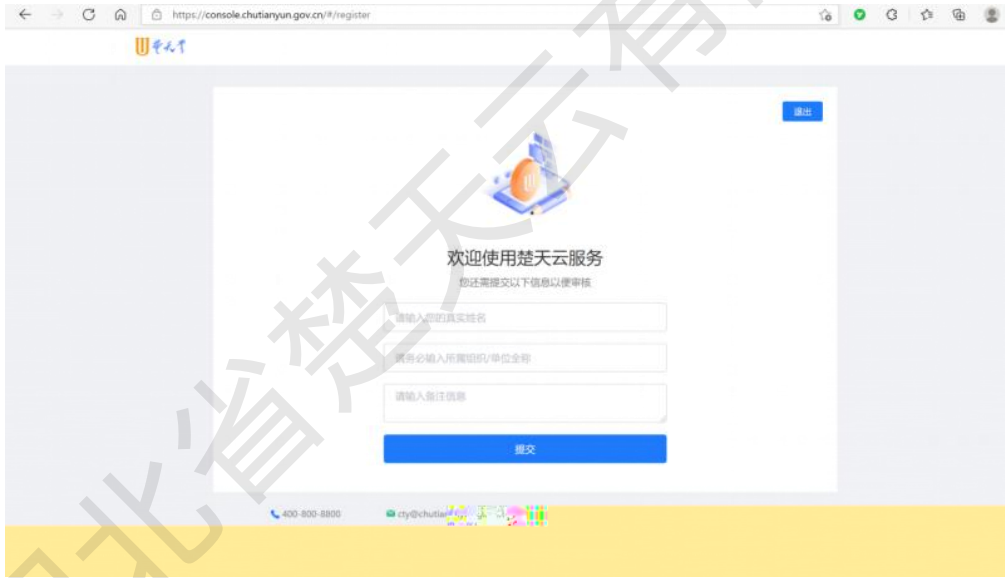

See 4.

See 5.